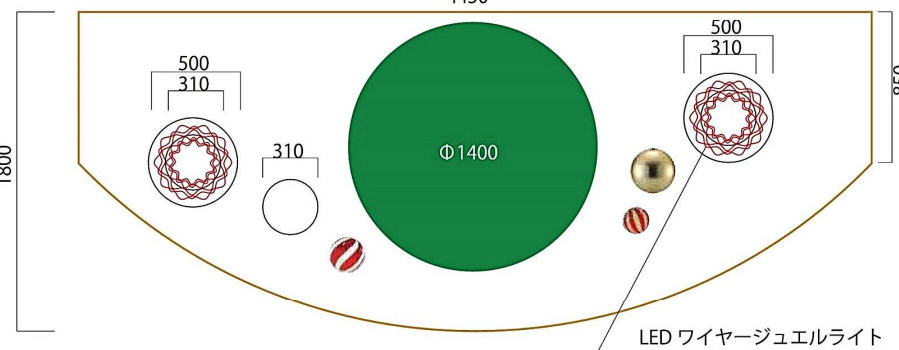

新規  
200 mm角  
シルバー1個  
ゴールド2個  
レッド1個

新規  
200 mm × 200 × 100  
各1個

リース  
ゴールド LED スポットライト  
×2基

エンゼルヘア

新規  
150 mm角  
シルバー1個  
ゴールド2個

ゴールド LED スポットライト

新規  
LED ワイヤージュエルライト  
(電球色) 常点灯  
50球、7m 5本

新規  
LED  
シャンペングロー立体スター  
(8機能コントローラー付き)

ガラス面：ウッドラック出力貼り マジックテープ貼り  
ツリー：H2100  
床：パンチカーペット Rカット貼り W4450×D1800

既存  
H350 mm

新規  
H550 mm

H400 mm  
既存

新規  
シャイニーボール ゴールド  
Φ250 mm ×1個

新規  
キャンディーボール  
Φ200 mm ×1個

新規  
シャインスパイラルボール  
Φ150 mm ×1個

CLIENT	TITLE	PLACE	TIME	SCALE	株式会社 東名装飾 名古屋市中区天白区焼山1-504 TEL 052-806-0001/FAX 052-806-7777
	2018 クリスマス装飾			1/30	