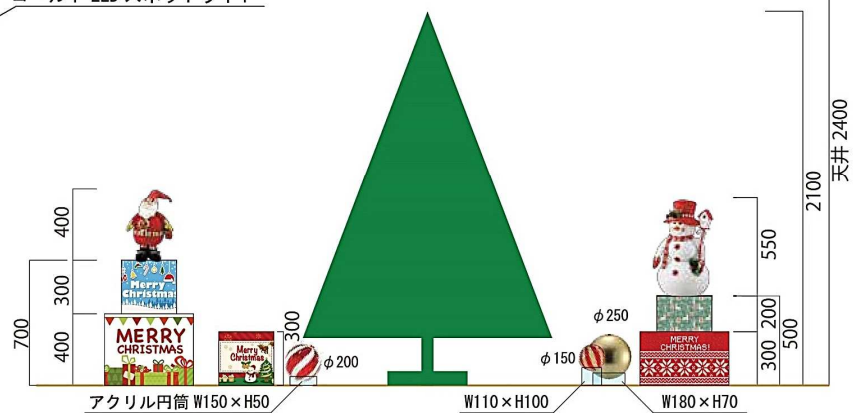

新規  
200 mm角  
シルバー1個  
ゴールド2個  
レッド1個

新規  
200 mm × 200 × 100  
各1個

リース  
ゴールド LED スポットライト  
×2基

エンゼルヘア

新規  
150 mm角  
シルバー1個  
ゴールド2個

ゴールド LED スポットライト

新規  
LED ワイヤージュエルライト  
(電球色) 常点灯  
50球、7m 5本

新規  
LED  
シャンペングロー立体スター  
(8機能コントローラー付き)

ガラス面：ウッドラック出力貼り マジックテープ貼り  
ツリー：H2100  
床：パンチカーペット Rカット貼り W4450×D1800

既存  
H350 mm

新規  
H550 mm

H400 mm  
既存

新規  
シャイニーボール ゴールド  
Φ250 mm ×1個

新規  
キャンディーボール  
Φ200 mm ×1個

新規  
シャインスパイラルボール  
Φ150 mm ×1個

CLIENT	TITLE	PLACE	TIME	SCALE	株式会社 東名装飾 名古屋市中区天白区焼山1-504 TEL 052-806-0001/FAX 052-806-7777
	2018 クリスマス装飾			1/30	